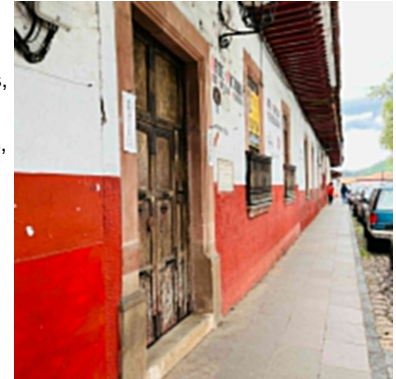

## Se Renta Casa para Restaurante o similar frente a la Basílica en Pátzcuaro

**Precio:** \$ 60,000.00  
**operacion:** Renta  
**Tipo Propiedad:** 15 - Edificio Comercial  
**Mts. Cuadrados:**

Casa amplia propia para negocio como Restaurante o artesanías, cuenta con 2 habitaciones pequeñas y una principal habilitada para instalar una barra tipo Bar; Tiene lámparas tipo sísticas ,puertas grandesde madera apolillada de adorno en paredes, patio central techado con vigas y cristal, tiene un arco de cañón en la entrada con ladrillo finamente acabado y que comunica al patio. Tiene una terraza rústica para hacer una cocina ,azador para carnes, y un Horno para pizza o pan, y 2 baños para hombres y mujeres. Enplanta alta tiene una terraza con viguería y teja de barro, cuenta con baños para hombres y mujeres y área de lavabos independiente. Y además la terraza tiene vista panorámica.